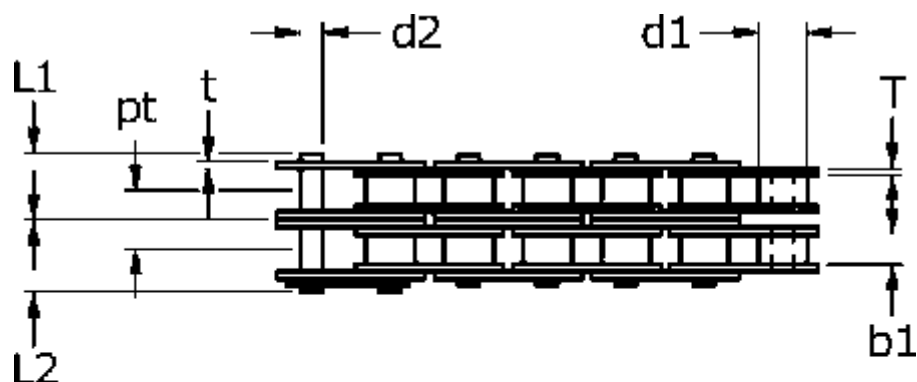

Data Sheet

Article number: 61370235122000
Description: Tsubaki 12 B-2 Duplex rollerchain
Neptune.
Note: 12 B-2

Measures

b1	= 11.68	pt = 19.46
Breaking power	= 57,8kN	T = 1.8
d1	= 12.07	t = 1.8
d2	= 5.72	
H	= 16.1	
L1	= 20.85	
L2	= 22.75	
P	= 19.05	